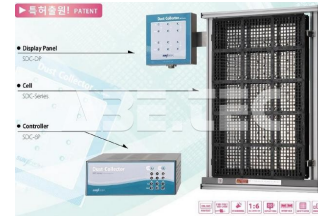

## Display SDC-DP zu den Sammelplatten SDC-4668

<b>Bestell-Nr:</b>	101002400
	2 - 3 Wochen

**Zugänglichkeit:**

### Beschreibung

Zubehör zu den Sammelplatten für Staubteilchen SCC-4668.

### Packungsinhalt

Display SDC-DP zu den Sammelplatten SDC-4668