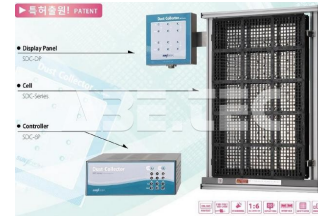

Display SDC-DP zu den Sammelplatten SDC-4668

Bestell-Nr:	101002400
	2 - 3 Wochen

Zugänglichkeit:

Beschreibung

Zubehör zu den Sammelplatten für Staubteilchen SCC-4668.

Packungsinhalt

Display SDC-DP zu den Sammelplatten SDC-4668