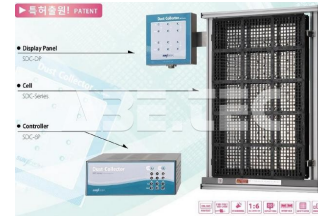

Netzteil SDC-6P zu den Sammelplatten SDC-4668

Bestell-Nr:	101002399
	2 - 3 Wochen

Zugänglichkeit:

Beschreibung

Zubehör zu den Sammelplatten für Staubteilchen SCC-4668. Möglicher Anschluss bis 6 Platten.

Packungsinhalt

Netzteil SDC-6P zu den Sammelplatten SDC-4668